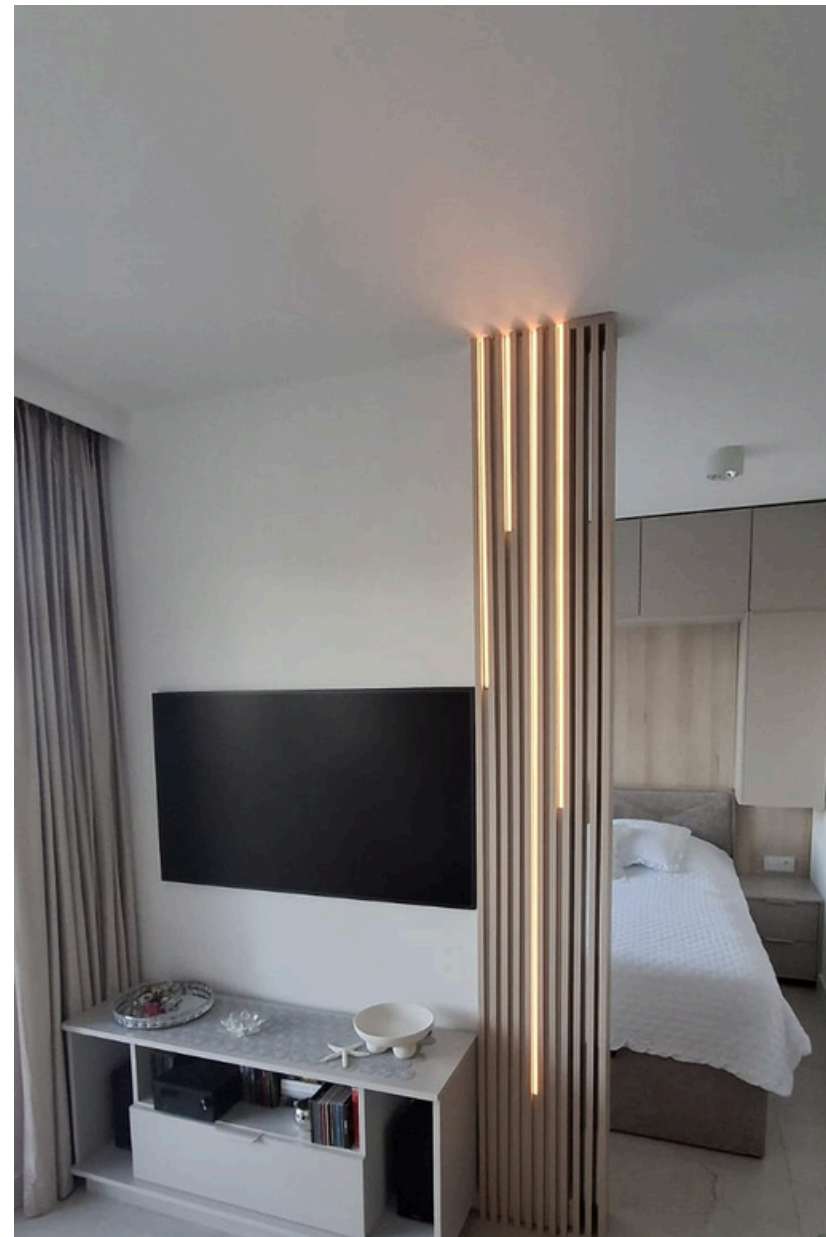

Moderne, Schlichte Küche

Ihre Küche. Ihr Stil.

- Küchenschränke mit Seitenschränken und LED-Beleuchtung
- Eckschrank mit Glasfront
- Preis auf Anfrage

MINIMALISTISCHE KÜCHE DESIGN

Eine gemütliche und stilvolle Küche

DIE NATÜRLICHES HOLZ MIT ELEGANTEN
OBERFLÄCHEN VERBINDET IDEAL FÜR DEN
TÄGLICHEN KOCHGENUSS.

- Lackierte Fronten
- RAY Schubladenscharniere
- Preis auf Anfrage

KÜCHENARBEITSPLATTEN

Marmorarbeitsplatte

MODERNE KÜCHE: STRAHLENDES WEISS UND
NATÜRLICHES HOLZ IN PERFEKTER HARMONIE

Helle, elegante Küche mit praktischer Insel

Weißer Schränke, warme Holzarbeitsplatten und moderne Geräte Perfektion und Funktionalität im Herzen Ihres Zuhauses.

Mehr sehen

Gestalten Sie Ihr Traumschlafzimmer! Moderne, maßgefertigte Möbel mit LED-Beleuchtung vereinen Eleganz, Komfort und perfekte Raumharmonie.