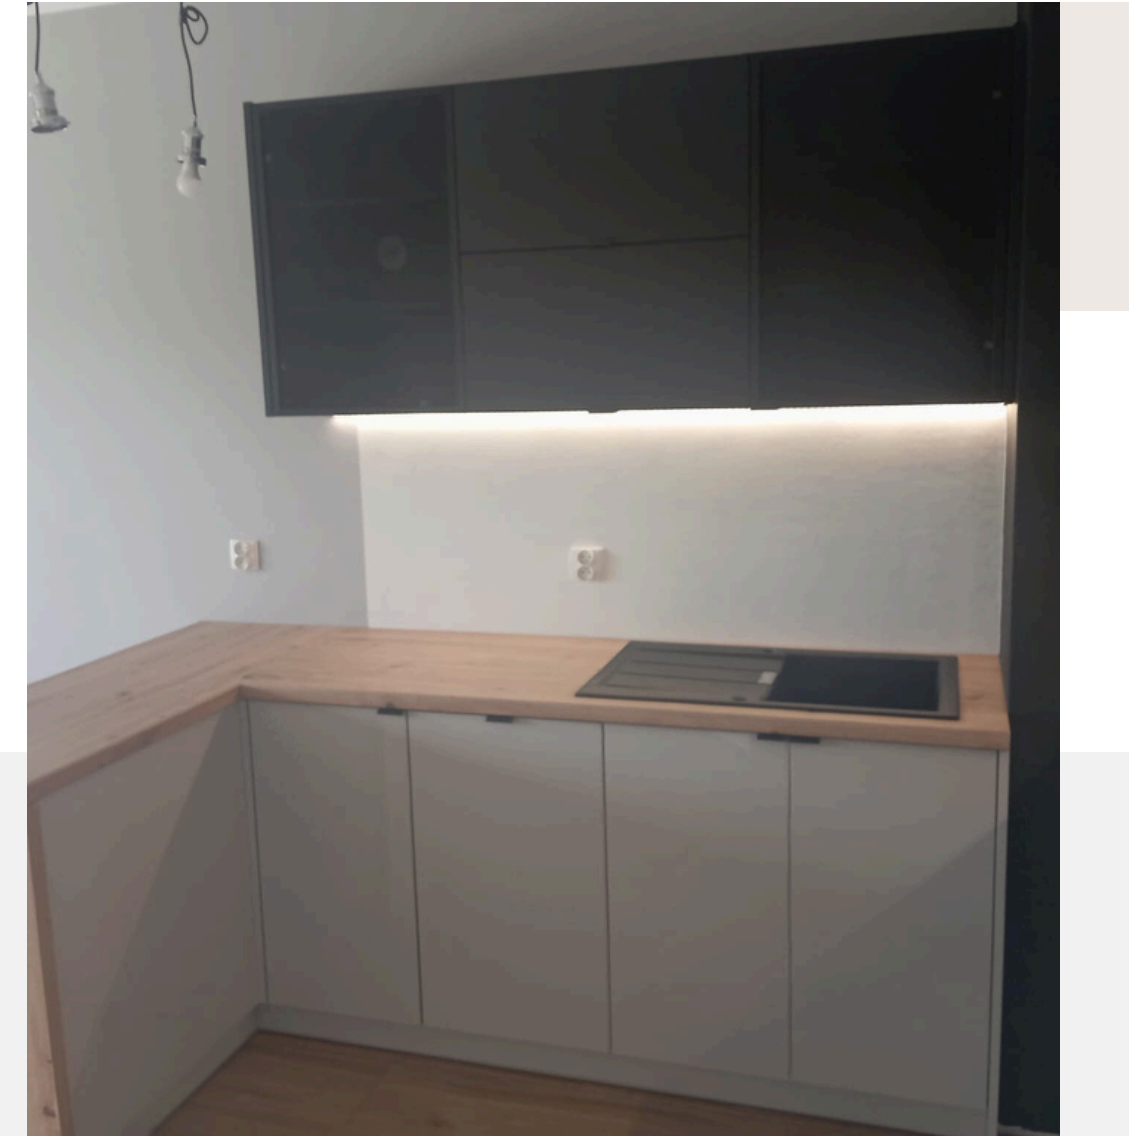

Moderne, Schlichte Küche

Ihre Küche. Ihr Stil.

- Küchenschränke mit Seitenschränken und LED-Beleuchtung
- Eckschrank mit Glasfront
- Preis auf Anfrage

MINIMALISTISCHE KÜCHE DESIGN

Eine gemütliche und stilvolle Küche

DIE NATÜRLICHES HOLZ MIT ELEGANTEN
OBERFLÄCHEN VERBINDET IDEAL FÜR DEN
TÄGLICHEN KOCHGENUSS.

- Lackierte Fronten
- RAY Schubladenscharniere
- Preis auf Anfrage

KÜCHENARBEITSPLATTEN

Marmorarbeitsplatte

MODERNE KÜCHE: STRAHLENDES WEISS UND
NATÜRLICHES HOLZ IN PERFEKTER HARMONIE

Helle, elegante Küche mit praktischer Insel

Weißer Schränke, warme Holzarbeitsplatten und moderne Geräte Perfektion und Funktionalität im Herzen Ihres Zuhauses.

Mehr sehen

Gestalten Sie Ihr Traumschlafzimmer! Moderne, maßgefertigte Möbel mit LED-Beleuchtung vereinen Eleganz, Komfort und perfekte Raumharmonie.